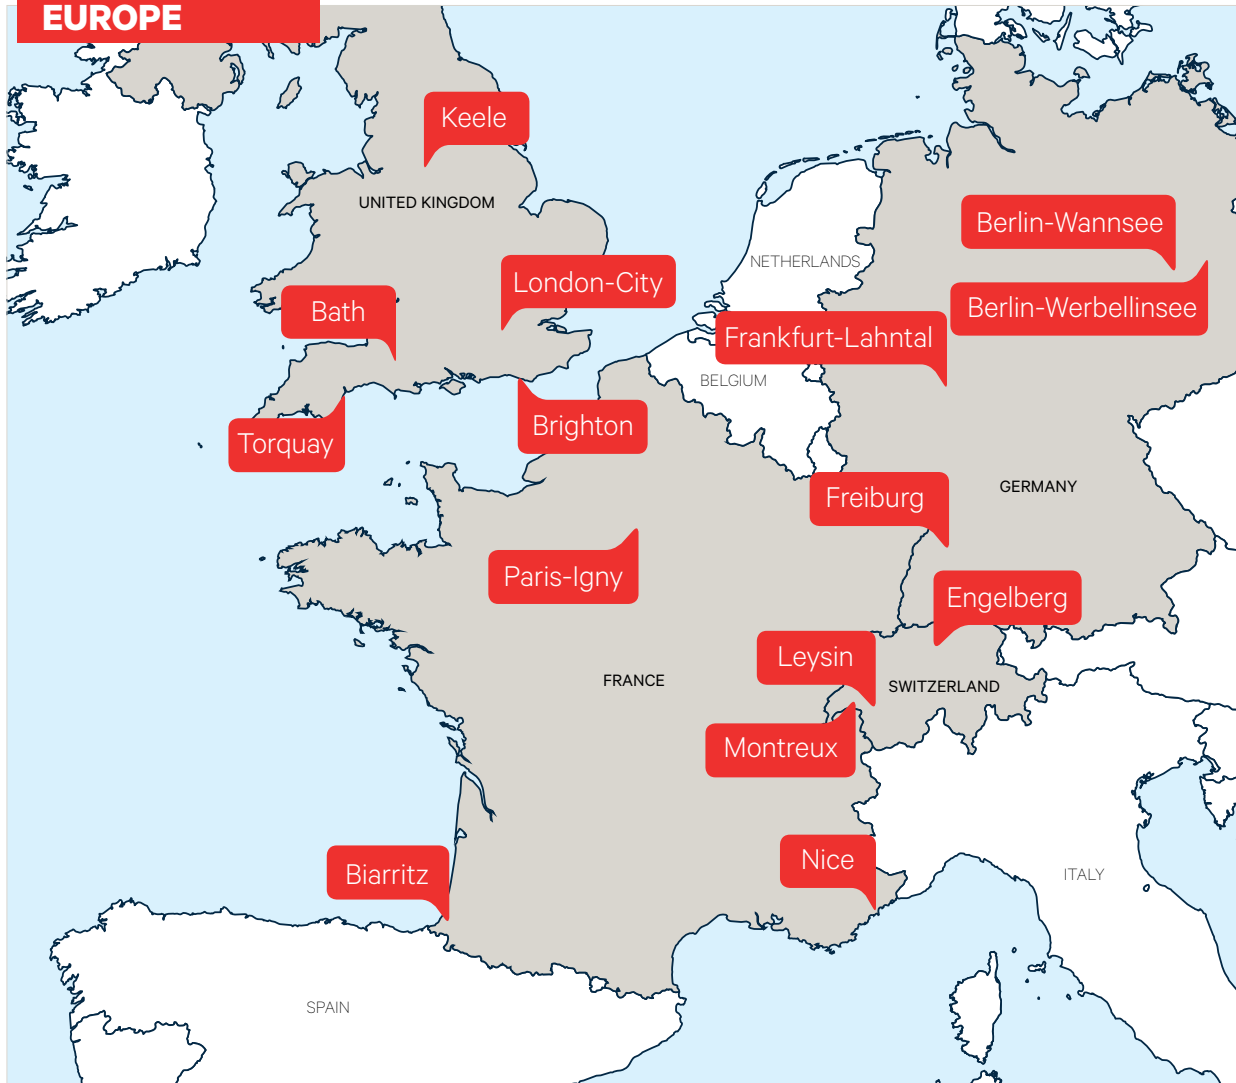

ALPADIA
LANGUAGE
SCHOOLS

Summer Camps Dates & fees 2020

EUROPE

NORTH AMERICA

SUMMER CAMP AGE GROUP		2020 DATES	STANDARD COURSE 20 *					INTENSIVE COURSE 25*					PRIVATE +5	FEE
			1 week	2 weeks	3 weeks	4 weeks	+ week	1 week	2 weeks	3 weeks	4 weeks	+ week	Standard only	Enrolment
+ LEYSIN-JUNIORS 8-14	FR / EN	28.06-04.07 / 05.07-11.07 / 12.07-18.07 / 19.07-25.07 / 26.07-01.08 / 02.08-08.08 / 09.08-15.08.2020	CHF 1'405	CHF 2'510	CHF 3'660	CHF 4'820	CHF 1'205	CHF 1'495	CHF 2'660	CHF 3'900	CHF 5'100	CHF 1'275	CHF 300	CHF 110
+ LEYSIN-TEENS 13-17	FR / EN	28.06-04.07 / 05.07-11.07 / 12.07-18.07 / 19.07-25.07 / 26.07-01.08 / 02.08-08.08 / 09.08-15.08.2020	CHF 1'405	CHF 2'510	CHF 3'660	CHF 4'820	CHF 1'205	CHF 1'495	CHF 2'660	CHF 3'900	CHF 5'100	CHF 1'275	CHF 300	CHF 110
+ MONTREUX-RIVIERA 13-17	FR	05.07-11.07 / 12.07-18.07 / 19.07-25.07 / 26.07-01.08 / 02.08-08.08 / 09.08-15.08.2020	CHF 1'405	CHF 2'510	CHF 3'660	CHF 4'820	CHF 1'205	CHF 1'495	CHF 2'660	CHF 3'900	CHF 5'100	CHF 1'275	CHF 300	CHF 110
+ ENGELBERG 10-17	DE / EN	28.06-04.07 / 05.07-11.07 / 12.07-18.07 / 19.07-25.07 / 26.07-01.08.2020	CHF 1'450	CHF 2'690	CHF 4'035	CHF 5'380	CHF 1'345	CHF 1'500	CHF 2'790	CHF 4'185	CHF 5'580	CHF 1'395	CHF 300	CHF 110
FR PARIS-IGNY 13-17	FR	28.06-04.07 / 05.07-11.07 / 12.07-18.07 / 19.07-25.07 / 26.07-01.08 / 02.08-08.08 / 09.08-15.08.2020	€ 910	€ 1'790	€ 2'685	€ 3'580	€ 895	€ 970	€ 1'880	€ 2'820	€ 3'760	€ 940	€ 195	€ 75
FR BIARRITZ 13-17	FR	28.06-04.07 / 05.07-11.07 / 12.07-18.07 / 19.07-25.07 / 26.07-01.08 / 02.08-08.08 / 09.08-15.08.2020	€ 820	€ 1'600	€ 2'400	€ 3'200	€ 800	€ 875	€ 1'720	€ 2'580	€ 3'440	€ 860	€ 195	€ 75
FR NICE 13-17	FR	05.07-11.07 / 12.07-18.07 / 19.07-25.07 / 26.07-01.08 / 02.08-08.08 / 09.08-15.08.2020	€ 890	€ 1'760	€ 2'640	€ 3'520	€ 880	€ 930	€ 1'840	€ 2'760	€ 3'680	€ 920	€ 195	€ 75
DE BERLIN-WANNSEE 13-17	DE	28.06-04.07 / 05.07-11.07 / 12.07-18.07 / 19.07-25.07 / 26.07-01.08 / 02.08-08.08 / 09.08-15.08.2020	€ 820	€ 1'540	€ 2'310	€ 3'080	€ 770	€ 875	€ 1'640	€ 2'460	€ 3'280	€ 820	€ 205	€ 75
DE B-WERBELLINSEE 10-17	DE	28.06-04.07 / 05.07-11.07 / 12.07-18.07 / 19.07-25.07 / 26.07-01.08 / 02.08-08.08 / 09.08-15.08.2020	€ 815	€ 1'500	€ 2'250	€ 3'000	€ 750	€ 870	€ 1'580	€ 2'370	€ 3'160	€ 790	€ 205	€ 75
DE FREIBURG 13-17	DE	28.06-04.07 / 05.07-11.07 / 12.07-18.07 / 19.07-25.07 / 26.07-01.08 / 02.08-08.08 / 09.08-15.08.2020	€ 815	€ 1'600	€ 2'400	€ 3'200	€ 800	€ 870	€ 1'700	€ 2'550	€ 3'400	€ 850	€ 205	€ 75
DE F-LAHNTAL 10-17	DE / EN	28.06-04.07 / 05.07-11.07 / 12.07-18.07 / 19.07-25.07 / 26.07-01.08 / 02.08-08.08 / 09.08-15.08.2020	€ 815	€ 1'480	€ 2'200	€ 2'960	€ 740	€ 870	€ 1'560	€ 2'340	€ 3'120	€ 780	€ 205	€ 75
+ LONDON-CITY 13-17	EN	28.06-04.07 / 05.07-11.07 / 12.07-18.07 / 19.07-25.07 / 26.07-01.08 / 02.08-08.08.2020	£ 880	£ 1'720	£ 2'580	£ 3'440	£ 860	£ 930	£ 1'800	£ 2'700	£ 3'600	£ 900	£ 220	£ 55
+ BRIGHTON 10-17	EN	28.06-04.07 / 05.07-11.07 / 12.07-18.07 / 19.07-25.07 / 26.07-01.08 / 02.08-08.08.2020	£ 840	£ 1'620	£ 2'430	£ 3'240	£ 810	£ 890	£ 1'720	£ 2'580	£ 3'440	£ 860	£ 220	£ 55
+ KEELE 10-17	EN	28.06-04.07 / 05.07-11.07 / 12.07-18.07 / 19.07-25.07 / 26.07-01.08 / 02.08-08.08.2020	£ 745	£ 1'360	£ 2'040	£ 2'720	£ 680	£ 780	£ 1'430	£ 2'145	£ 2'860	£ 715	£ 220	£ 55